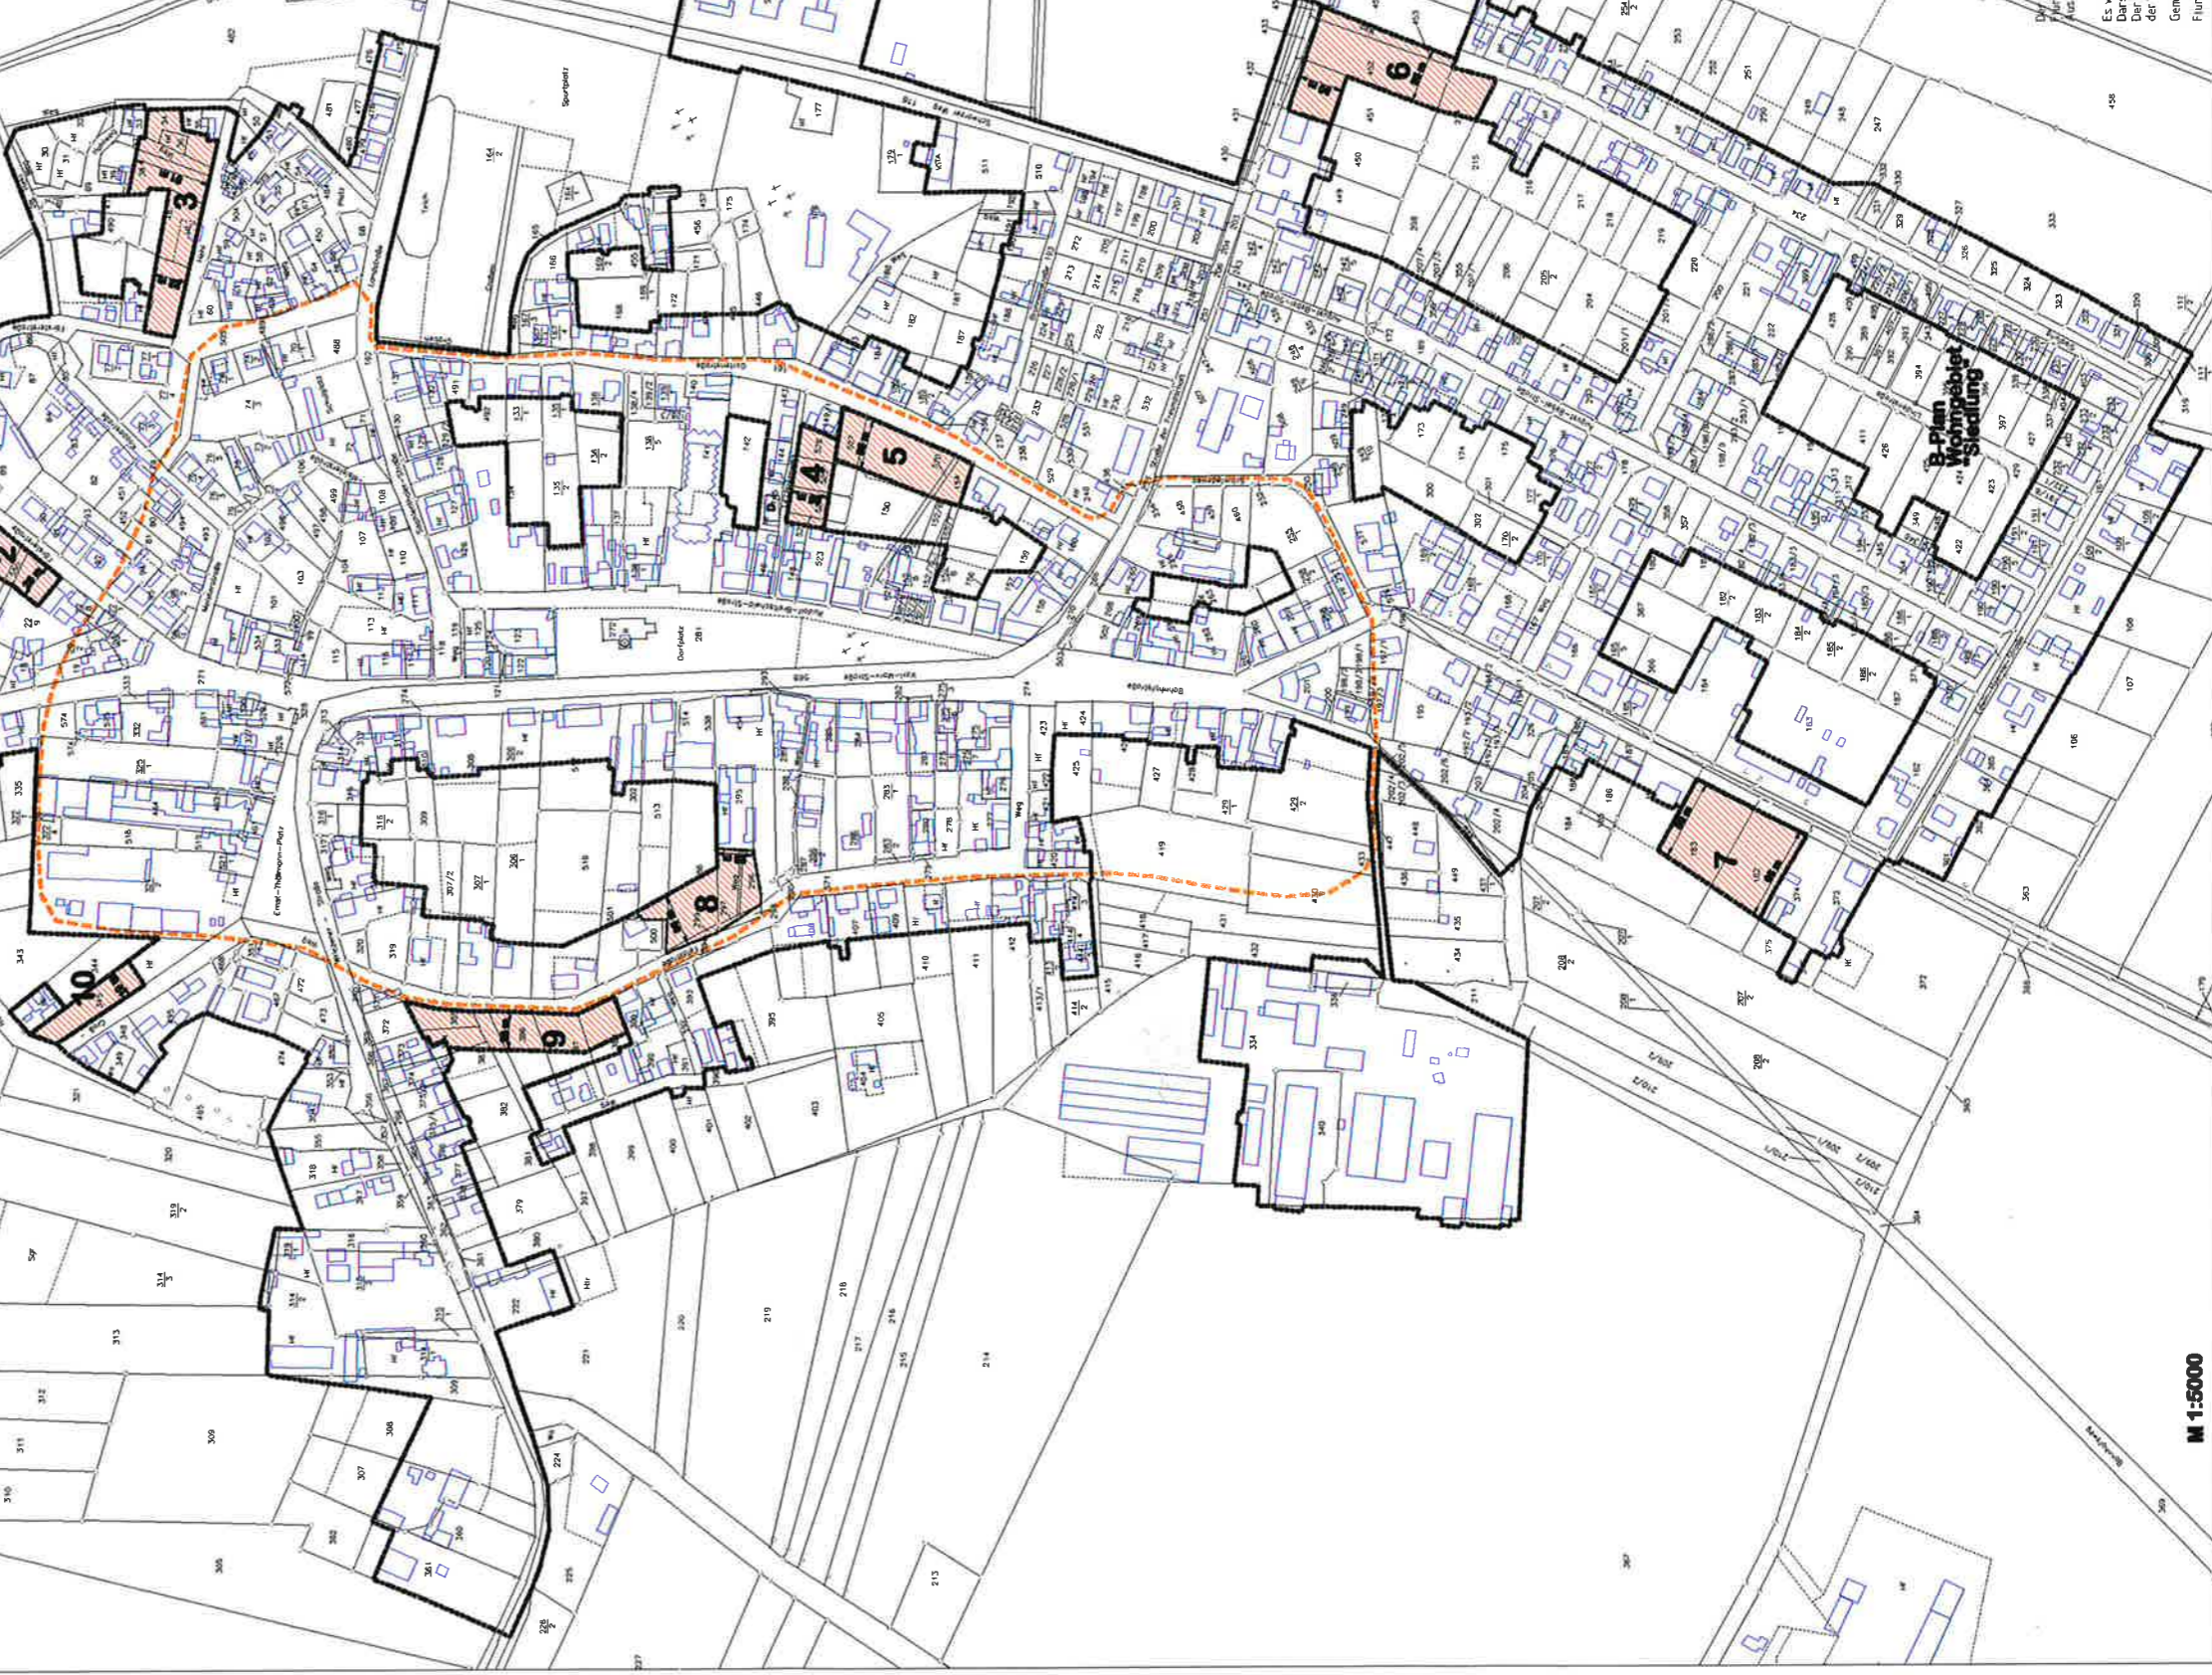

Letschin

Die dargestellte Katastralschicht enthält die durch die Digitalisierung der entsprechenden Daten erhaltene Katastralschicht. Die Daten sind ausschließlich für die Darstellung der entsprechenden Daten zur Verfügung gestellt. Es wird nicht garantiert, dass die Grenzen und Beschreibungen der Flurstücke mit der Darstellung der Katastralschicht übereinstimmen. Die Darstellung der Katastralschicht ist eine digitale Abbildung der Katastralschicht. Die Darstellung der Katastralschicht ist eine digitale Abbildung der Katastralschicht. Die Darstellung der Katastralschicht ist eine digitale Abbildung der Katastralschicht.

M 1:5000

Gemeinde:
Flur: