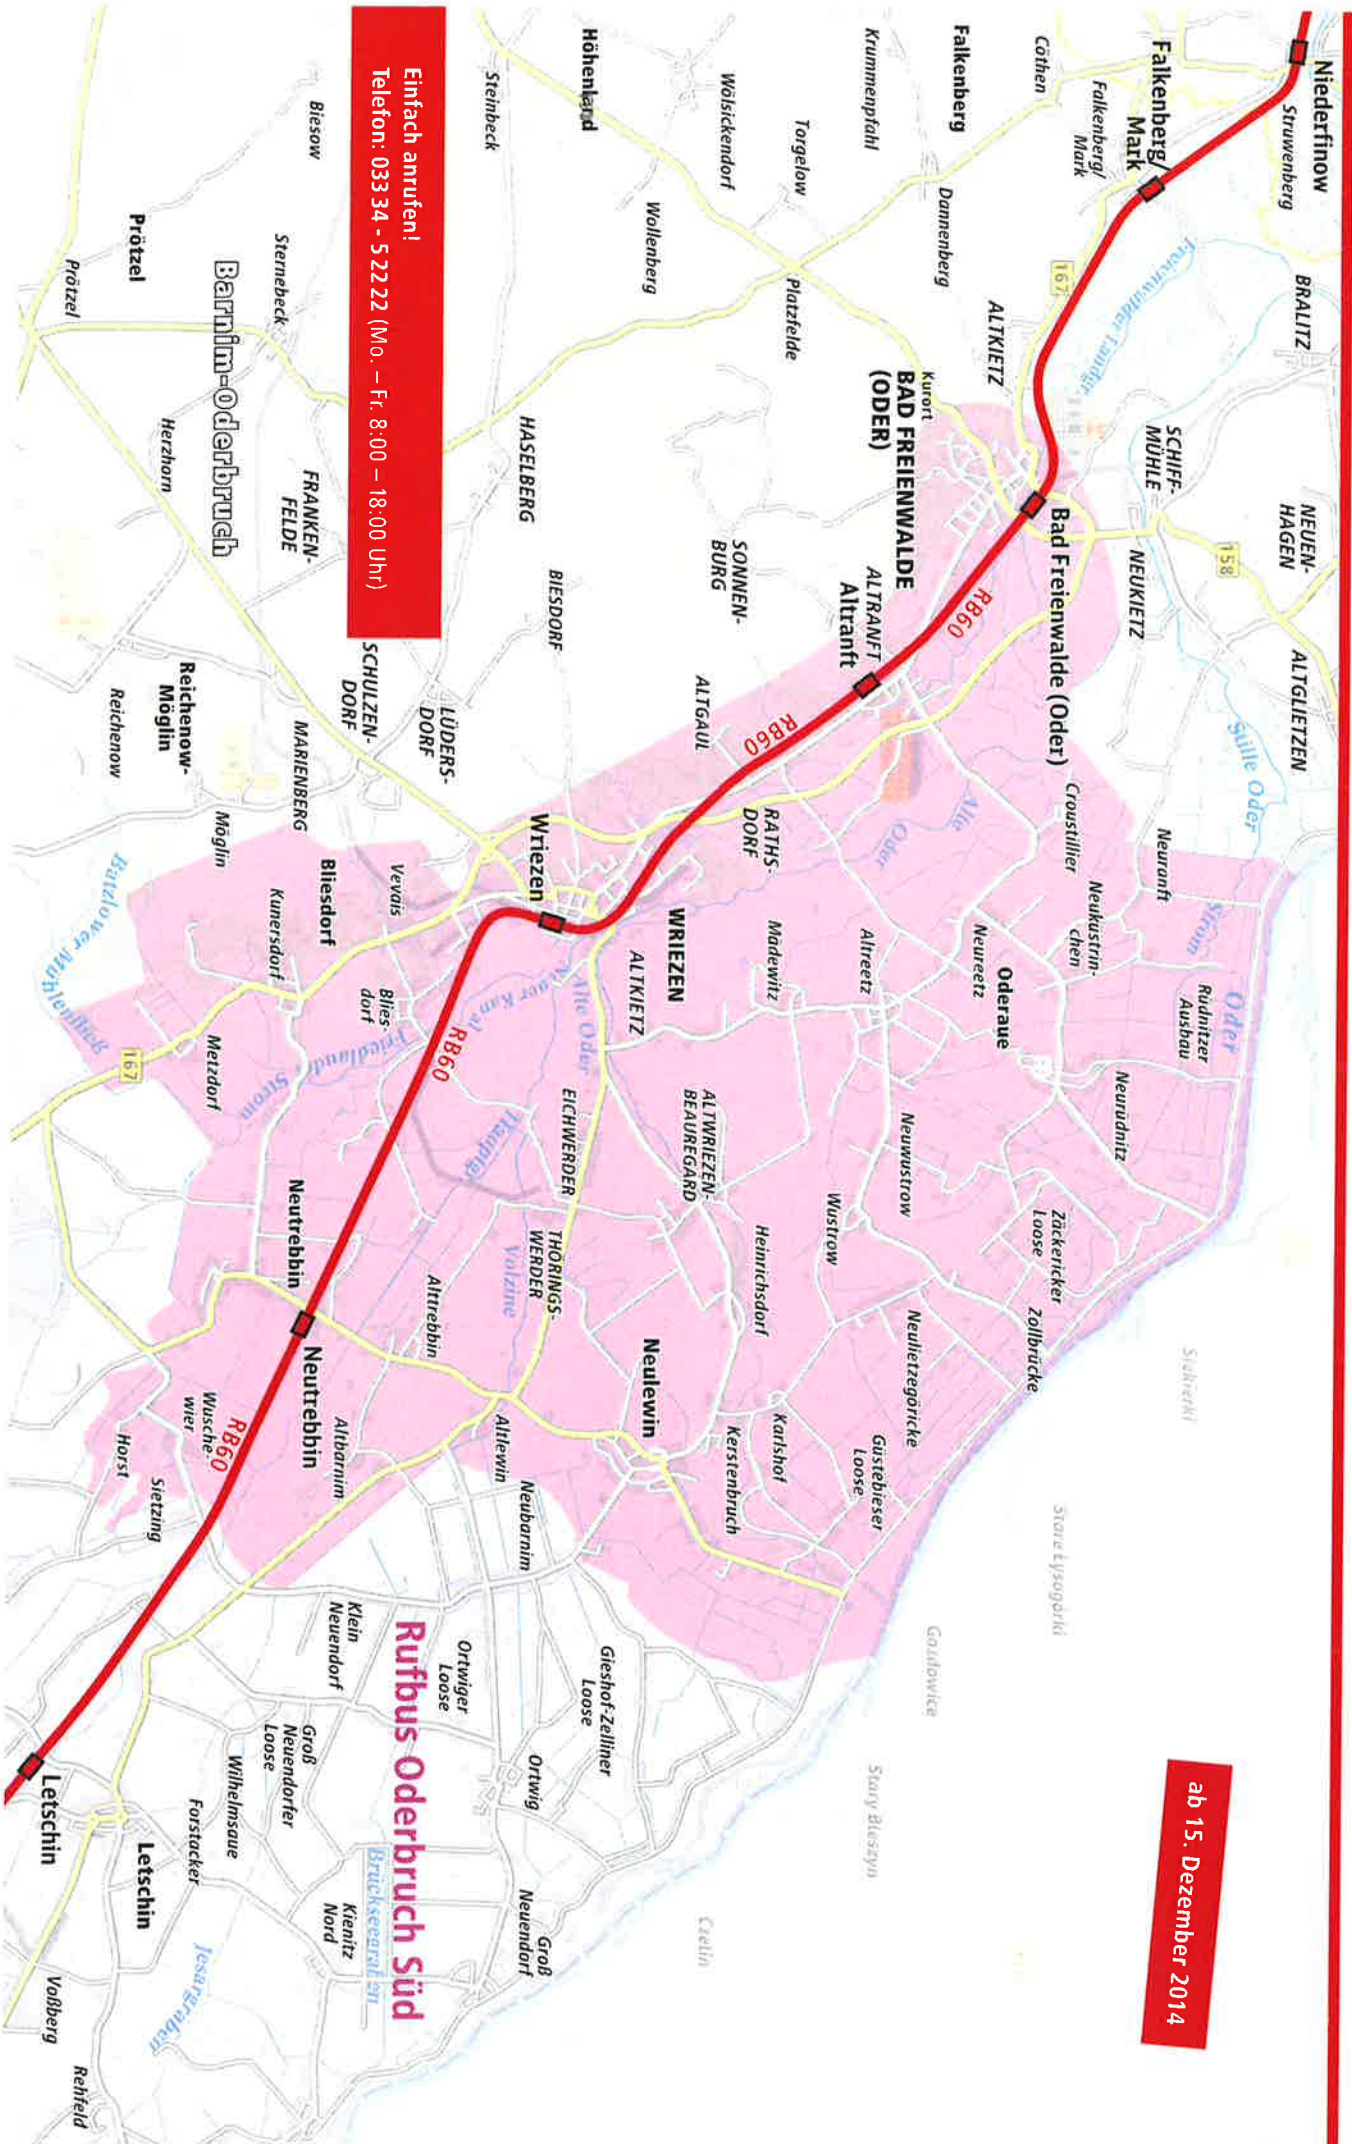

ab 15. Dezember 2014

Einfach anrufen!
Telefon: 033 34 - 5 22 22 (Mo. – Fr. 8:00 – 18:00 Uhr)

Rufbus Oderbruch Süd