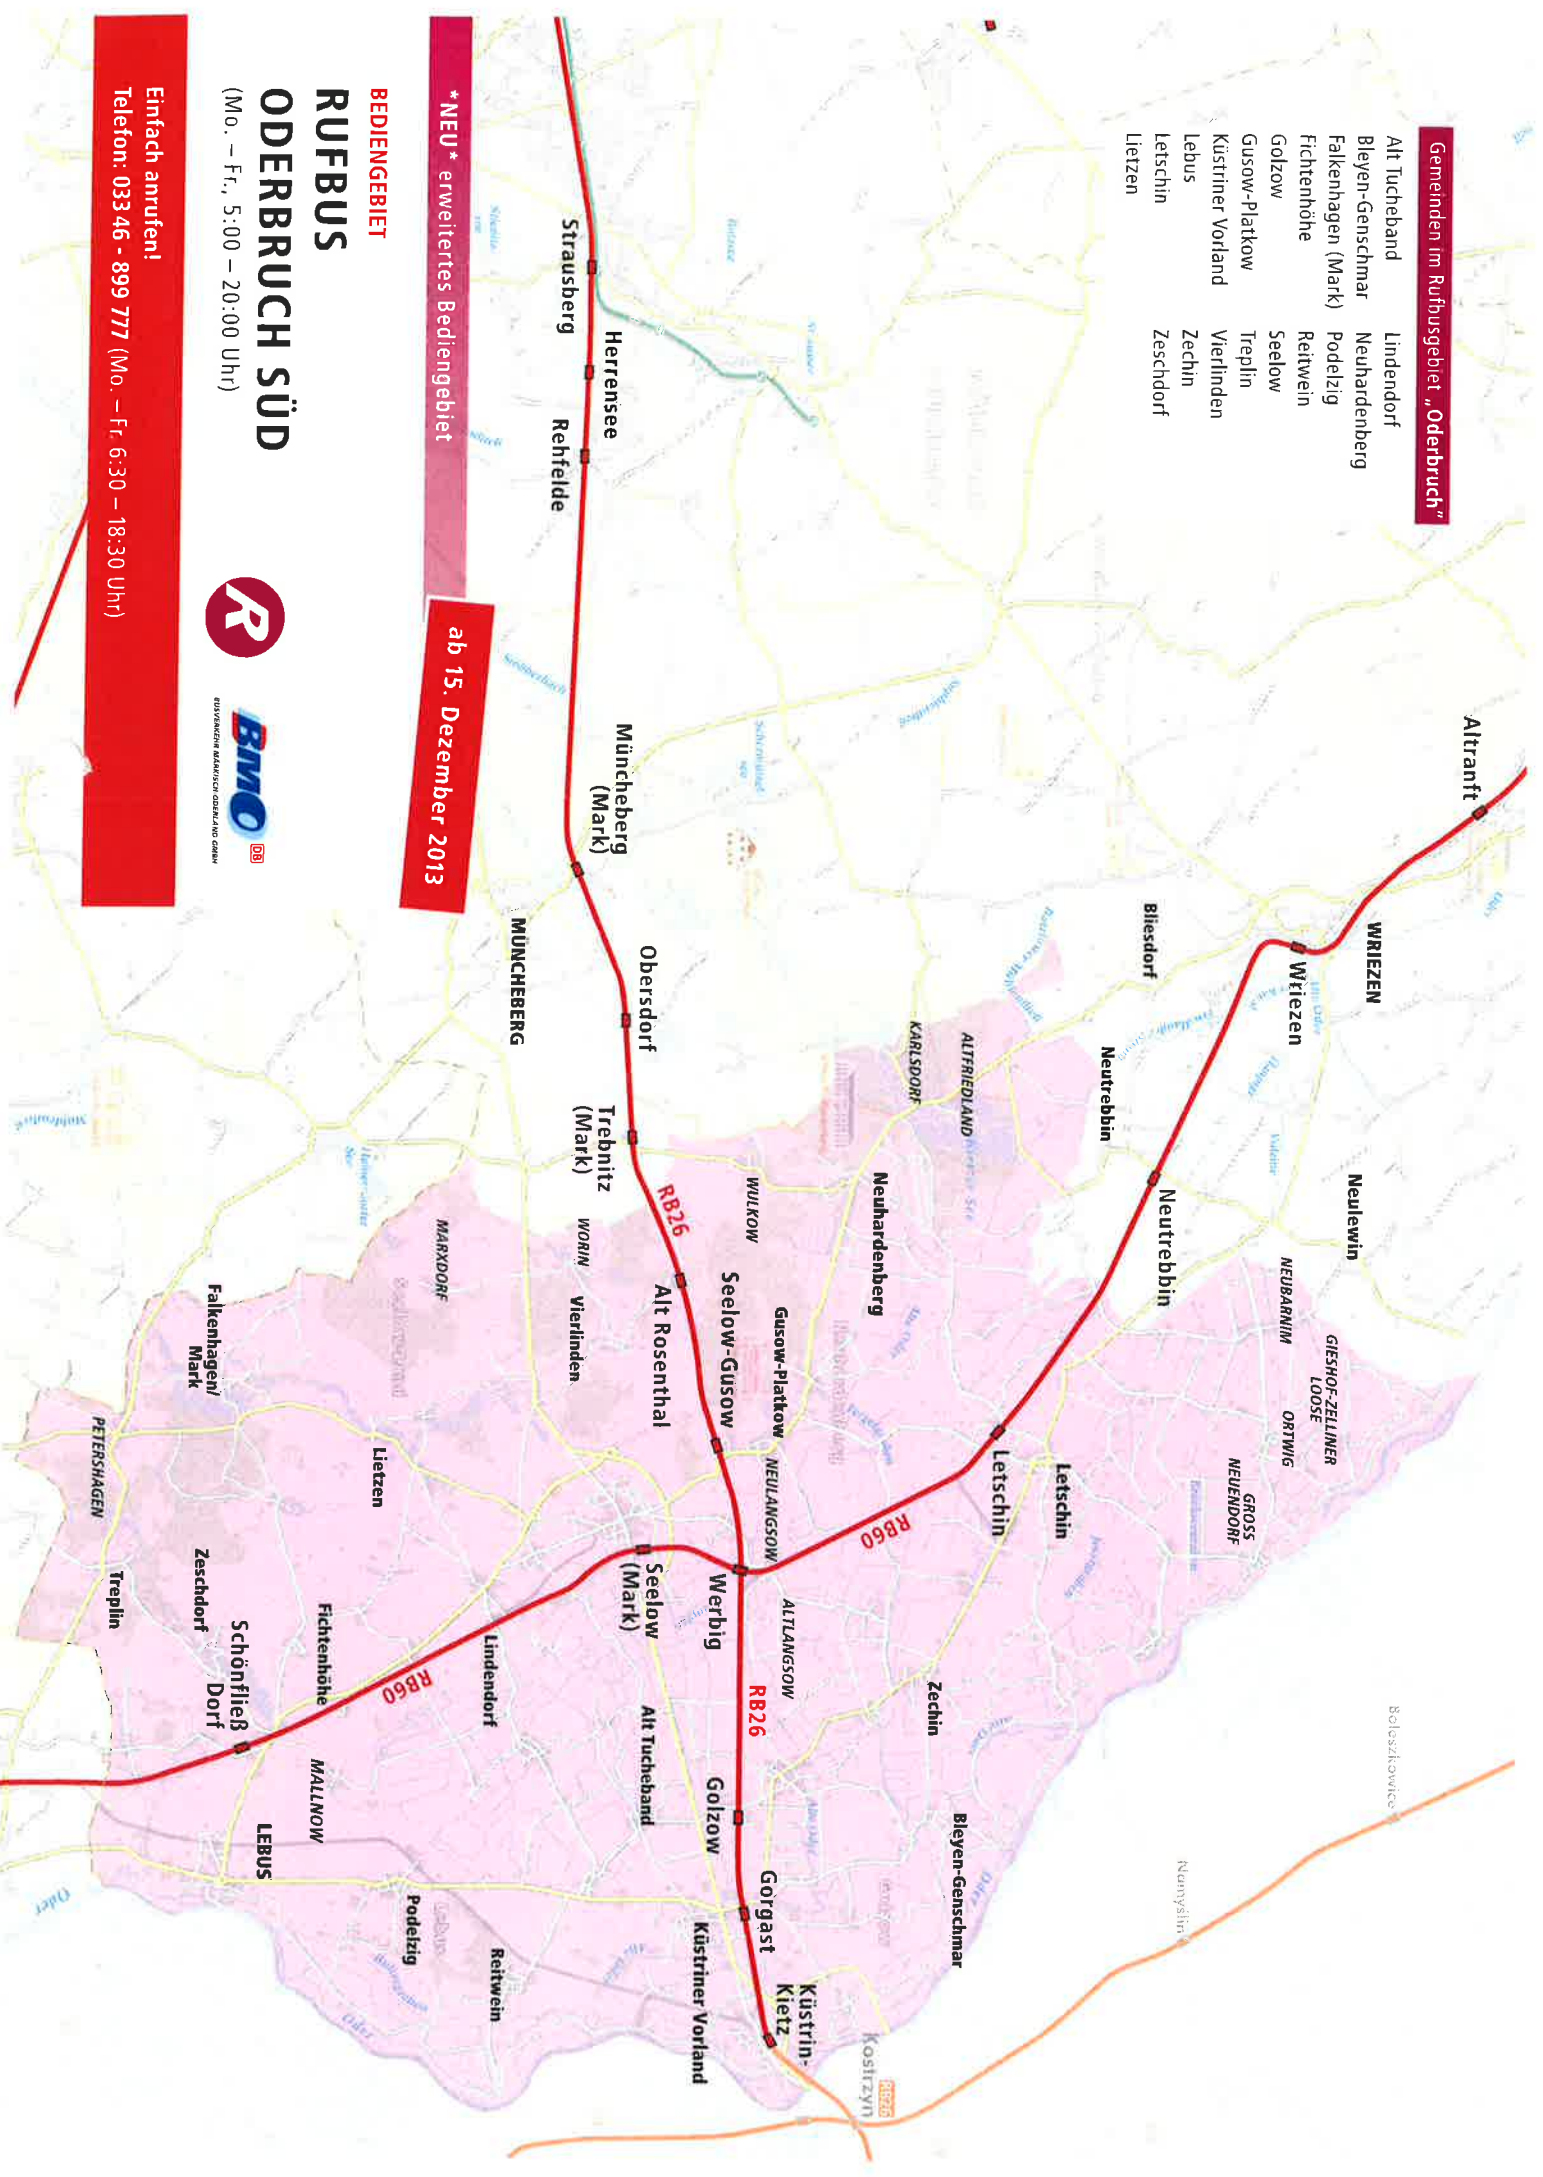

### FOLGENDE BAHNHÖFE LIEGEN IM BEDIENGEBIET:

- Bad Freienwalde Sie können den Rufbus nutzen, wenn 90 Minuten vor oder
- Altranft nach der gewünschten Fahrzeit kein Linienbus verkehrt.
- Wriezen
- Neutrebbin

### FOLGENDE BAHNHÖFE LIEGEN IM BEDIENGBEIT:

- Seelow (Mark)
  - Seelow-Gusow
  - Alt Rosenthal
  - Letschin
  - Werbig
  - Golzow
  - Gorgast
  - Küstrin-Kietz
  - Schönfließ
- Sie können den Rufbus nutzen, wenn Sie mehr als 1000 Meter von einer Haltestelle entfernt wohnen oder 90 Minuten vor oder nach einer Linienfahrt oder wenn nach der gewünschten Fahrzeit kein Linienbus verkehrt.

# RUFBUS ODERBRUCH SÜD

Information zum neuen Rufbusangebot  
(Telefon: 033 46 - 899 777)

ab 15. Dezember 2013

\*NEU\* erweitertes Bediengebiet

Foto: Detlef Schiebele

**Gemeinden im Rufbusgebiet „Oderbruch“**

- |                    |               |
|--------------------|---------------|
| Alt Tucheband      | Lindendorf    |
| Bleyen-Genschmar   | Neuhardenberg |
| Falkenhagen (Mark) | Podeltzig     |
| Fichtenhöhe        | Reitwein      |
| Golzow             | Seelow        |
| Gusow-Plattkow     | Treplin       |
| Küstiner Vorland   | Vierlinden    |
| Lebus              | Zechin        |
| Letschin           | Zeschdorf     |
| Lietzen            |               |